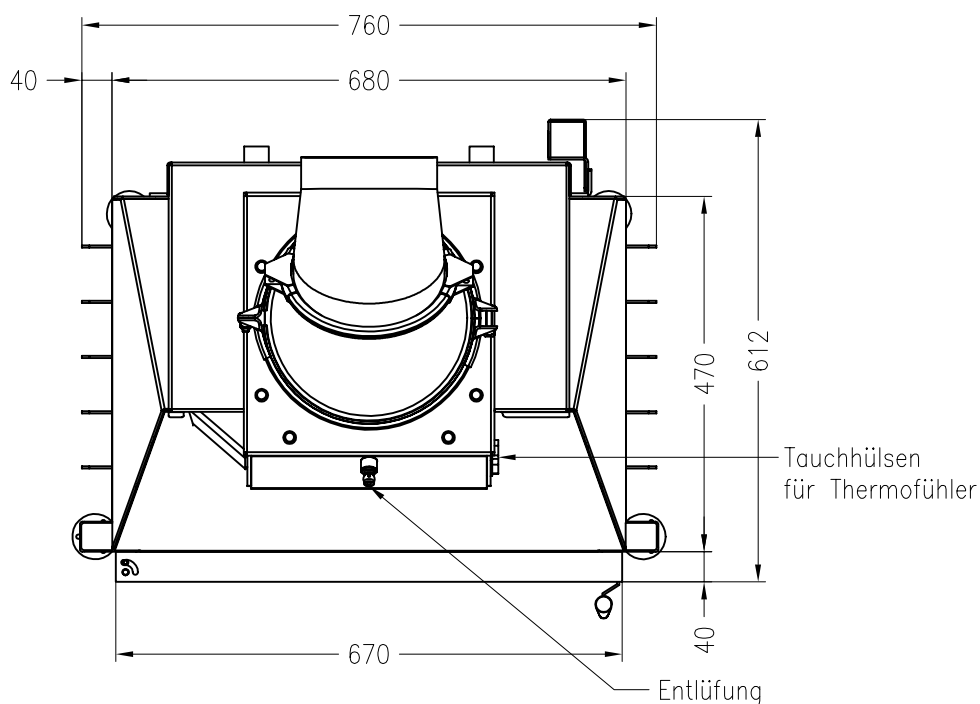

SPARTHERM Kamineinsatz Varia 1V H₂O (Möglichkeit: Aussenluftanschluss)
für 25er Kachelhöhen

Vorderansicht
M ~1:20

Seitenansicht
M ~1:20

Draufsicht
M ~1:10

Stand: 11-2010

Alle Abbildungen und Zeichnungen sind urheberrechtlich geschützt.
Verwertung oder Veröffentlichung, auch einzelner Details, nur mit unserer Genehmigung.
Technische Änderungen und Irrtümer vorbehalten!