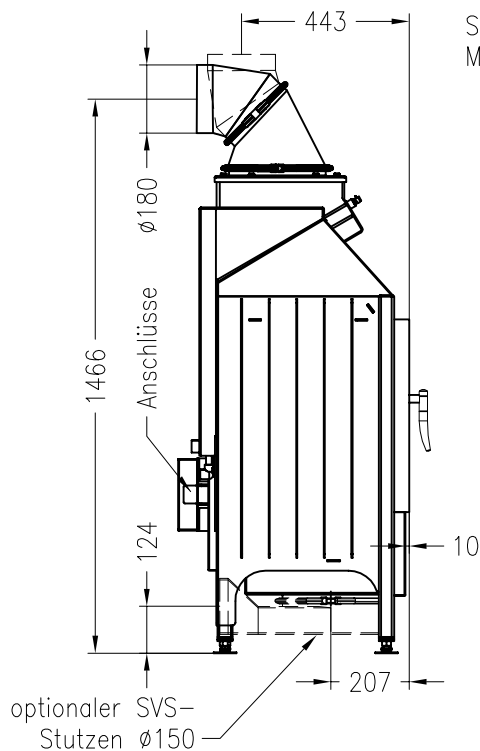

SPARTHERM Kamineinsatz Varia 1V H₂O (Möglichkeit: Aussenluftanschluss)
für 25er Kachelhöhen

Vorderansicht
M ~1:20

Seitenansicht
M ~1:20

Draufsicht
M ~1:10

Stand: 11-2010

Alle Abbildungen und Zeichnungen sind urheberrechtlich geschützt.
Verwertung oder Veröffentlichung, auch einzelner Details, nur mit unserer Genehmigung.
Technische Änderungen und Irrtümer vorbehalten!