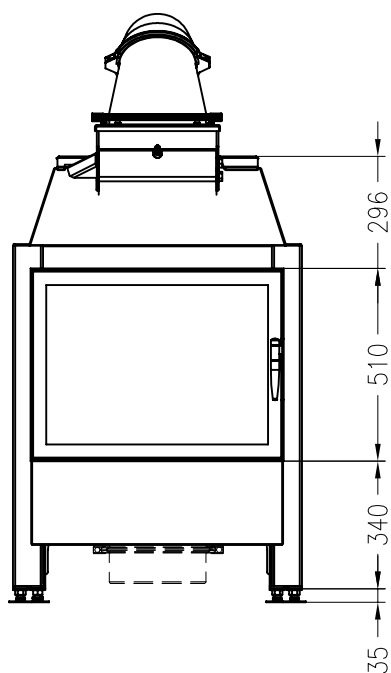

SPARTHERM Kamineinsatz Varia 1V H₂O (Möglichkeit: Aussenluftanschluss)
für 25er Kachelhöhen

Vorderansicht
M ~1:20

Seitenansicht
M ~1:20

Draufsicht
M ~1:10

Stand: 11-2010

Alle Abbildungen und Zeichnungen sind urheberrechtlich geschützt.
Verwertung oder Veröffentlichung, auch einzelner Details, nur mit unserer Genehmigung.
Technische Änderungen und Irrtümer vorbehalten!